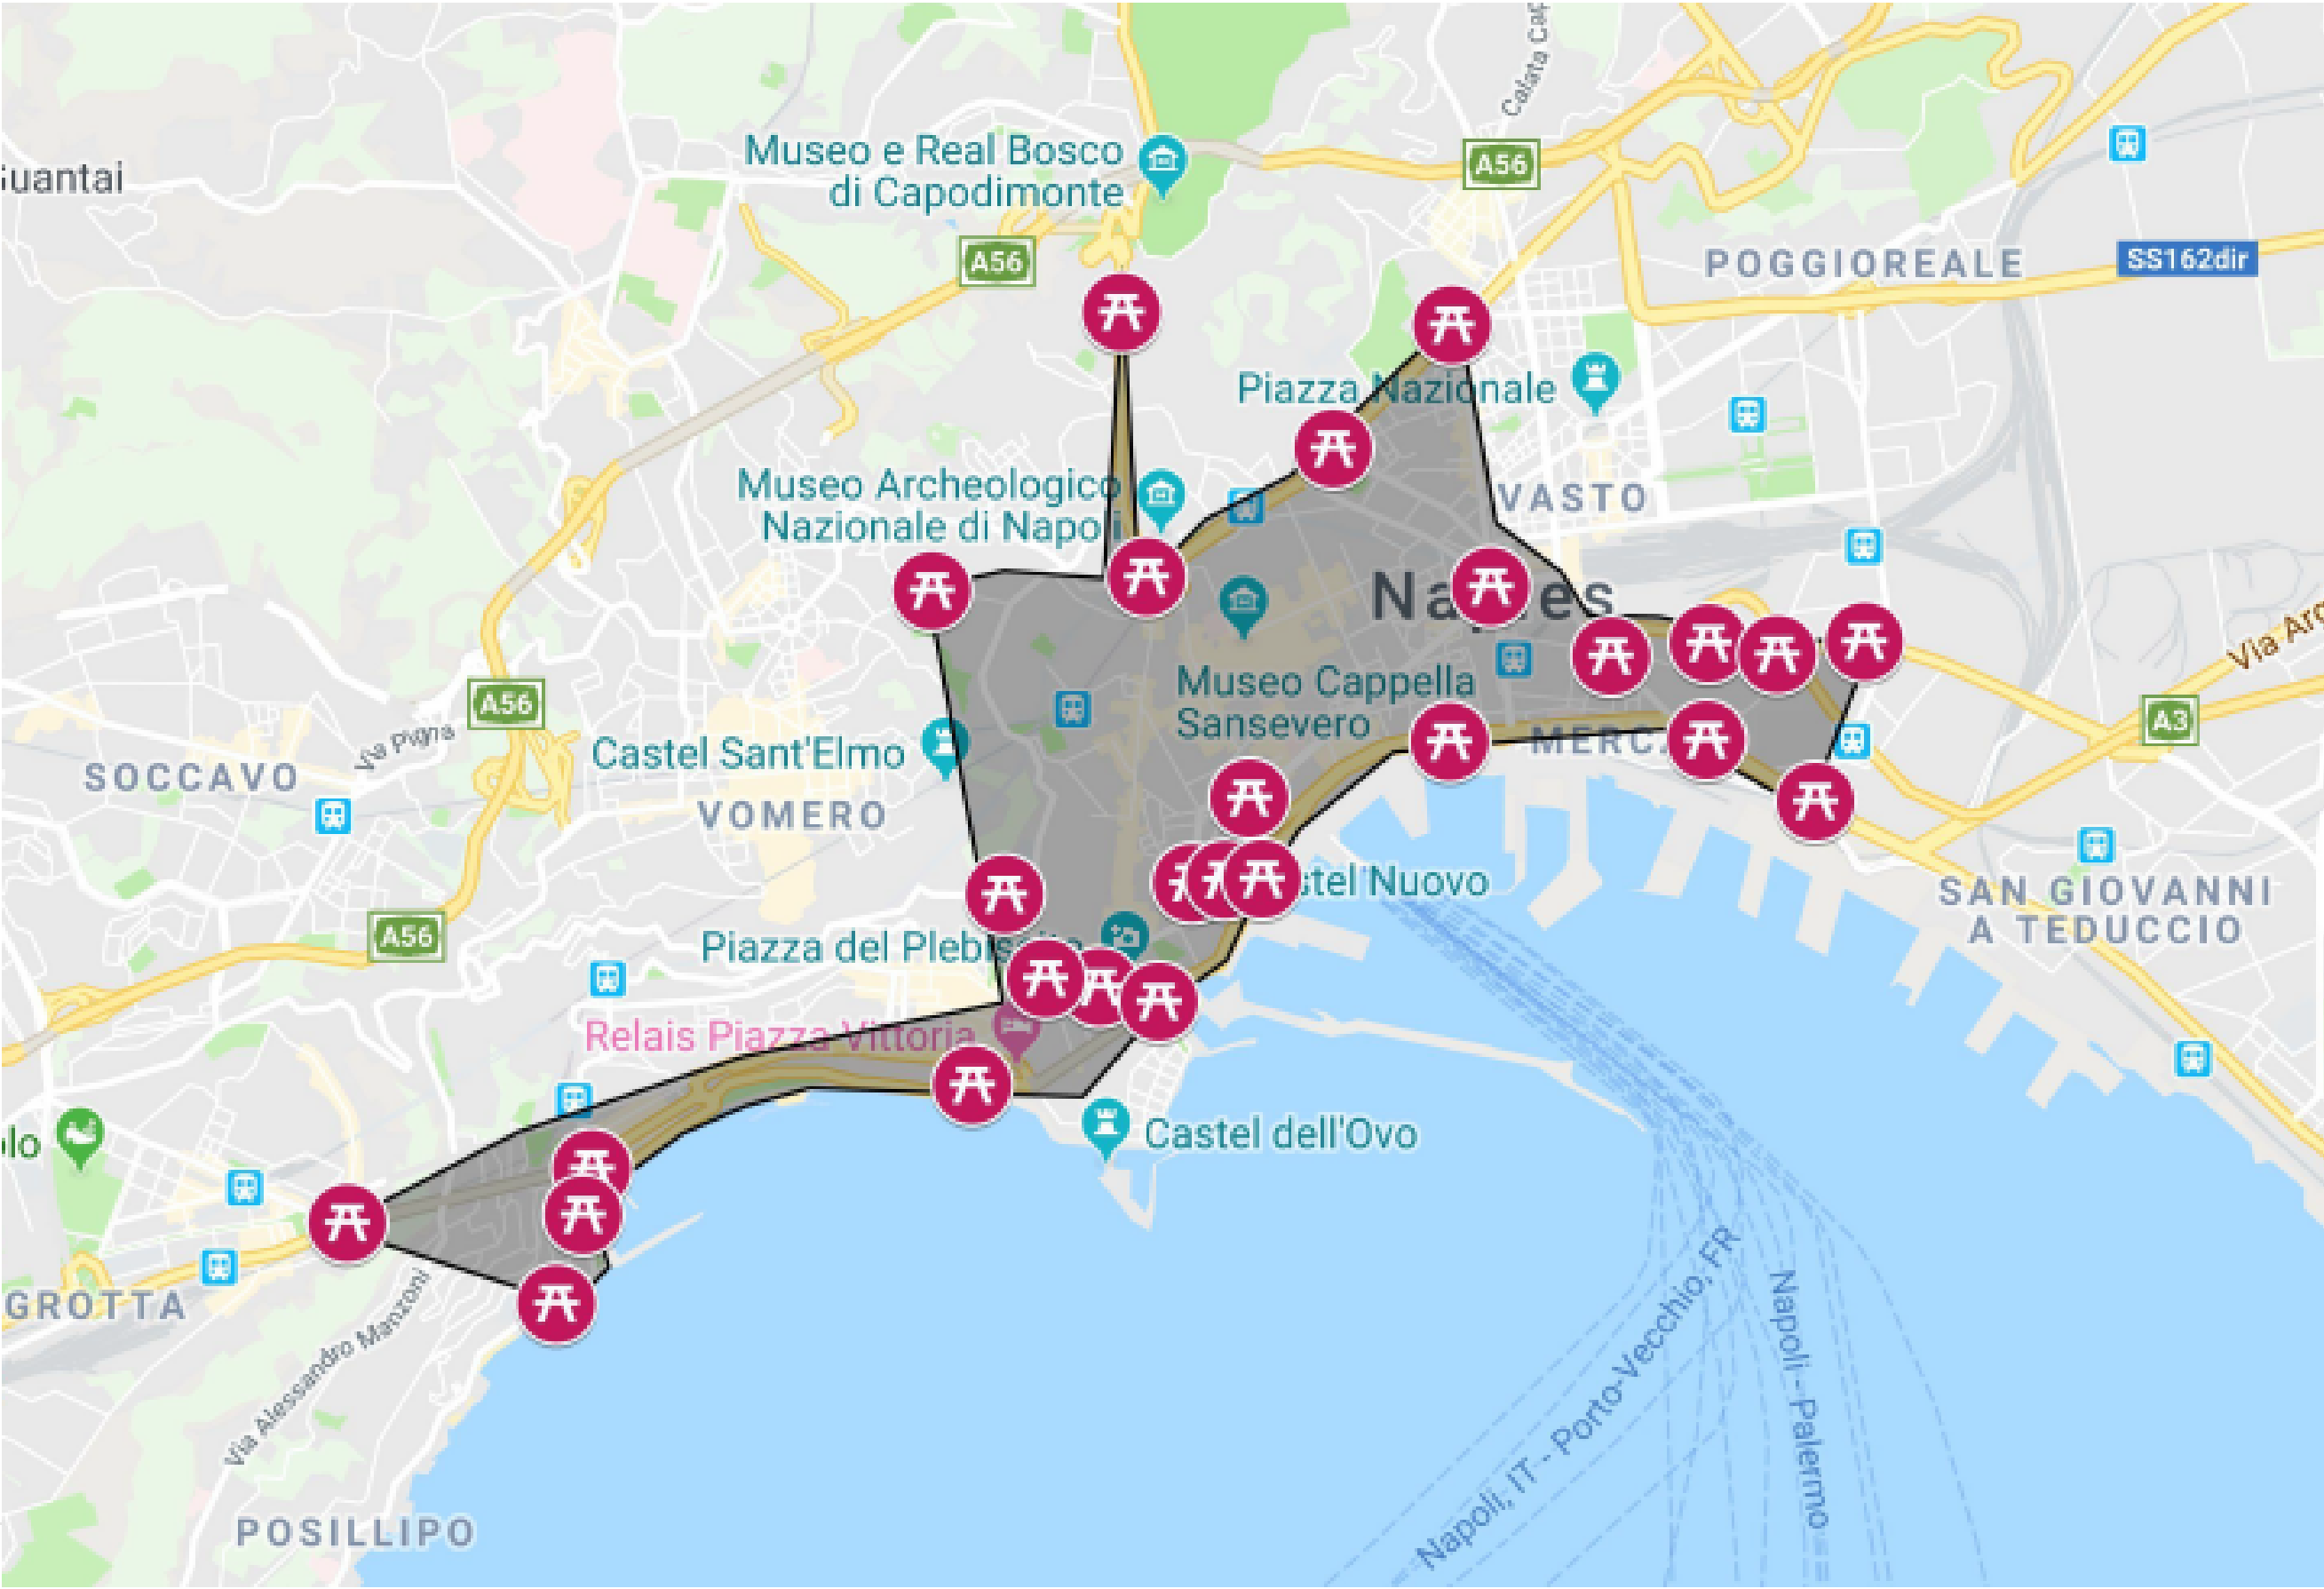

Città di Napoli area perimetrale per Domenica ecologica con strade interessate

Stradeperimetrali d'ingresso

-  P.1 - Sferisterio - Via delle legioni
-  P.2 - Aiuola Santa croce
-  P.3 - Via Pessina
-  P.4 - Piazza Municipio
-  P.5 - Via de Pretis
-  P.6 - Piazza Bovio
-  P.7 - C.so Vittorio Emanuele
-  P.8 - Tondo di capodimonte
-  P.9 - Via Foria
-  P.10 - Piazza Carlo III
-  P.11 - Piazza Sannazzaro
-  P.12 - Via G. Serra
-  P.13 - Via Santa maria degli Angeli
-  P.14 - Via Acton
-  P.15 - Via C. Colombo
-  P.16 - Via Mergellina
-  P.17 - Corso Lucci
-  P.18 - Piazza Garibaldi
-  P.19 - Via Marina
-  P.20 - Via Volta
-  P.21 - Via G. Ferraris
-  P.22 - Via Brin
-  P.23 - Via Gianturco
-  P.24 - Via reggia di portici
-  P.25 - Via Riviera di Chiaia - Via caracciolo
-  P.26 - Via Cracciolo - Via Posillipo

Perimetro area interessata

 AREA PERIMETRALE

clicca sullink per consultare la mappa interattiva

→ <https://drive.google.com/open?id=1Bha7uxtHb478kq01qNiZ6UzO94B-365O&usp=sharing>